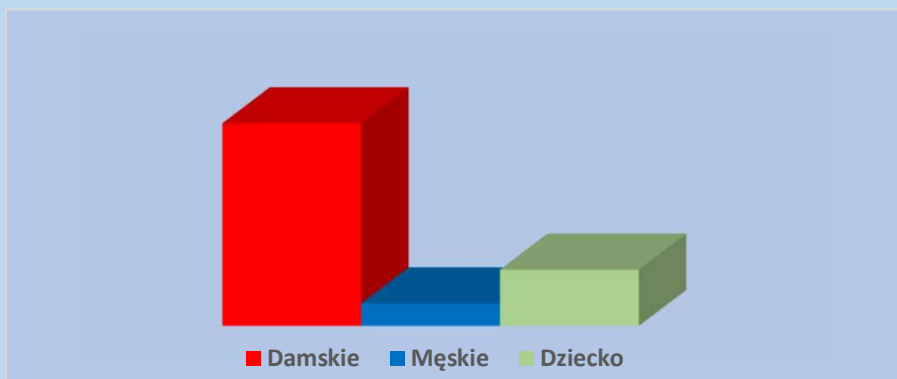

V BY VERY Całoroczny Year-round Product

Specyfikacja jest na 100 sztuk przy zakupie 50 sztuk należy podzielić na połowę.
The specification is for 100 pieces, when you buy 50 pieces, you should split it in half

Asortyment / Assortment	Damskie / Women	Męskie / Men	Dziecko / Kids	Razem / Together
Okrycia wierzchnie / Outerwear	4			4
Swetry, bluzy / Sweaters, sweatshirts	4			4
T-shirt, top				0
Koszule , bluzki / Shirts, blouses	14			14
Spodnie, Spodenki / Pants, Shorts	14		4	18
Spódnice / Skirts	2		2	4
Sukienki / Dresses	18		2	20
Aksesoria / Accessories	6	4	6	16
Mix	4	2	4	10
Buty, Torebki/ Boots,Handbags	6	2	2	10
Inne: strój, koc pidżama/ Other: swimsuit, blanket, pyjamas				0
Razem	72	8	20	100

Specyfikacja nie jest wiążąca mogą zdarzyć się rozbieżności /
The specification is not binding, discrepancies may occur.

Wszystkie nasze towary są nowe i w I gatunku. Tak jak w każdej sprzedaży outlet istnieje możliwość, że jakaś sztuka może posiadać drobne uszkodzenia (brak metki, guzika itp.) ale dotyczyć to może tylko ok. +/- 5% towaru z całego pakietu (dotyczy gat. I)

All of our merchandise is new and in grade I. As with any outlet sale, there is a possibility that a piece may have minor damage (missing tag, button, etc.) but this may only apply to about +/- 5% of the goods from the entire package (applies to grade I)