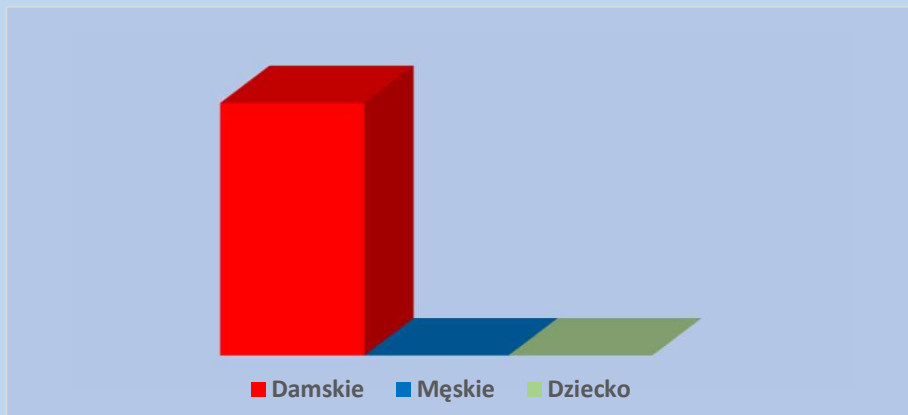

STRADIVARIUS Całoroczny

Year-round Product

Specyfikacja jest na 100 sztuk przy zakupie 50 sztuk należy podzielić na połowę.
The specification is for 100 pieces, when you buy 50 pieces, you should split it in half

Asortyment / Assortment	Damskie / Women	Męskie / Men	Dziecko / Kids	Razem / Together
Okrycia wierzchnie / Outerwear	6			6
Swetry, bluzy / Sweaters, sweatshirts	10			10
T-shirt, top	4			4
Koszule , bluzki / Shirts, blouses	28			28
Spodnie, Spodenki / Pants, Shorts	18			18
Spódnice / Skirts	4			4
Sukienki / Dresses	10			10
Akcesoria / Accessories	12			12
Mix	6			6
Torebki, portfele/ Handbags, wallet	2			2
Buty/ Shoes				
Okulary/ glasses				
Razem	100	0	0	100

Specyfikacja nie jest wiążąca mogą zdarzyć się rozbieżności /
The specification is not binding, discrepancies may occur.

Wszystkie nasze towary są nowe i w I gatunku. Tak jak w każdej sprzedaży outlet istnieje możliwość, że jakaś sztuka może posiadać drobne uszkodzenia (brak metki, guzika itp.) ale dotyczyć to może tylko ok. +/- 5% towaru z całego pakietu (dotyczy gat. I)

All of our merchandise is new and in grade I. As with any outlet sale, there is a possibility that a piece may have minor damage (missing tag, button, etc.) but this may only apply to about +/- 5% of the goods from the entire package (applies to grade I)