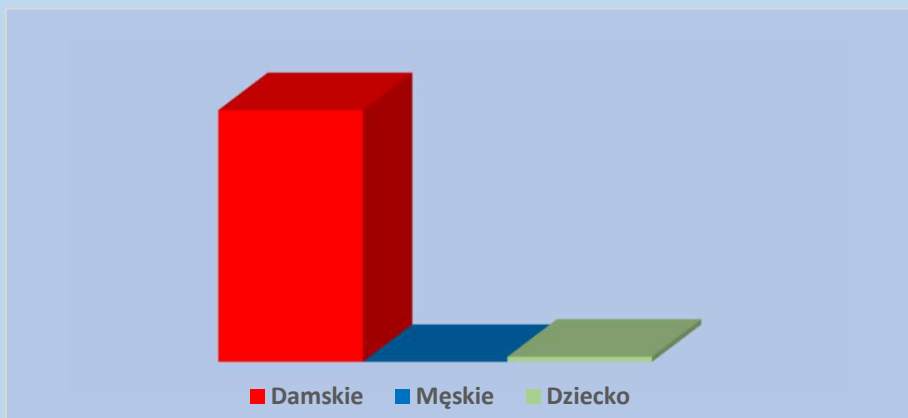

SHEIN Wiosna/Lato

Spring/Summer

Specyfikacja jest na 100 sztuk przy zakupie 50 sztuk należy podzielić na połowę.
The specification is for 100 pieces, when you buy 50 pieces, you should split it in half

Asortyment / Assortment	Damskie / Women	Męskie / Men	Dziecko / Kids	Razem / Together
Okrycia wierzchnie / Outerwear				0
Swetry, bluzy / Sweaters, sweatshirts	8			8
T-shirt, top	6			6
Koszule , bluzki / Shirts, blouses	8			8
Spodnie, Spodenki / Pants, Shorts	16			16
Spódnice / Skirts	2			2
Sukienki / Dresses	26			26
Aksesoria / Accessories	2			2
Mix	6		2	8
Buty / Boots	16			16
Dwupak/ Two-pack	8			8
Razem	98	0	2	100