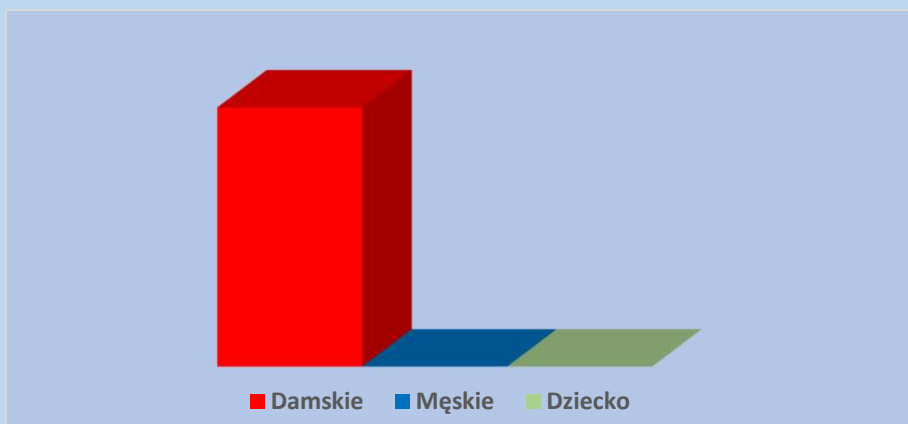

Rinascimento Jesień/Zima

Autumn/Winter

Specyfikacja jest na 100 sztuk przy zakupie 50 sztuk należy podzielić na połowę.
The specification is for 100 pieces, when you buy 50 pieces, you should split it in half

Asortyment / Assortment	Damskie / Women	Męskie / Men	Dziecko / Kids	Razem / Together
Okrycia wierzchnie / Outerwear	22			22
Swetry, bluzy / Sweaters, sweatshirts	2			2
T-shirt, top	14			14
Koszule , bluzki / Shirts, blouses	12			12
Spodnie, Spodenki / Pants, Shorts	10			10
Spódnice / Skirts	2			2
Sukienki / Dresses	28			28
Aksesoria / Accessories	2			2
Mix	8			8
Buty / Boots				
Torebki / Handbags				
Razem	100	0	0	100

Specyfikacja nie jest wiążąca mogą zdarzyć się rozbieżności /
The specification is not binding, discrepancies may occur.

Wszystkie nasze towary są nowe i w I gatunku. Tak jak w każdej sprzedaży outlet istnieje możliwość, że jakaś sztuka może posiadać drobne uszkodzenia (brak metki, guzika itp.) ale dotyczyć to może tylko ok. +/- 5% towaru z całego pakietu (dotyczy gat. I)

All of our merchandise is new and in grade I. As with any outlet sale, there is a possibility that a piece may have minor damage (missing tag, button, etc.) but this may only apply to about +/- 5% of the goods from the entire package (applies to grade I)