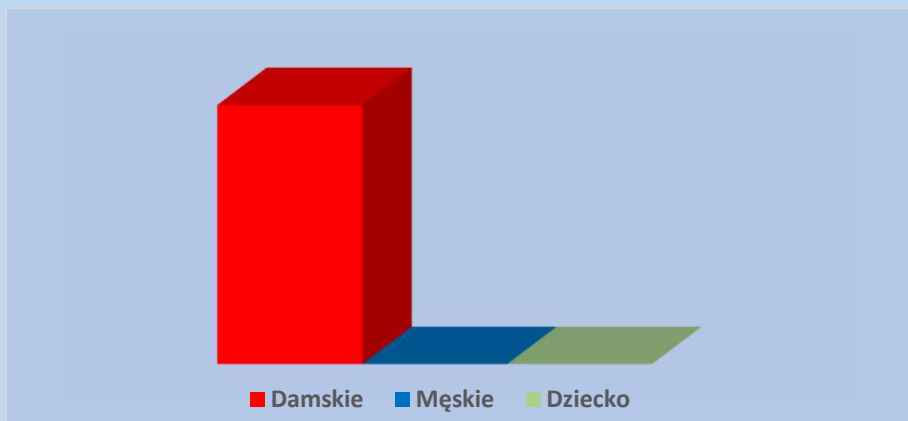

PRETTYLITLLETHING Całoroczny Year-round Product

Specyfikacja jest na 100 sztuk przy zakupie 50 sztuk należy podzielić na połowę.
The specification is for 100 pieces, when you buy 50 pieces, you should split it in half

Asortyment / Assortment	Damskie / Women	Męskie / Men	Dziecko / Kids	Razem / Together
Okrycia wierzchnie / Outerwear	6			6
Swetry, bluzy / Sweaters, sweatshirts	8			8
T-shirt, top				0
Koszule , bluzki / Shirts, blouses	16			16
Spodnie, Spodenki / Pants, Shorts	16			16
Spódnice / Skirts	8			8
Sukienki / Dresses	32			32
Aksesoria / Accessories	6			6
Mix	6			6
Buty / Boots	2			2
Torebki / Handbags				0
Razem	100	0	0	100

Specyfikacja nie jest wiążąca mogą zdarzyć się rozbieżności /
The specification is not binding, discrepancies may occur.

Wszystkie nasze towary są nowe i w I gatunku. Tak jak w każdej sprzedaży outlet istnieje możliwość, że jakaś sztuka może posiadać drobne uszkodzenia (brak metki, guzika itp.) ale dotyczyć to może tylko ok. +/- 5% towaru z całego pakietu (dotyczy gat. I)

All of our merchandise is new and in grade I. As with any outlet sale, there is a possibility that a piece may have minor damage (missing tag, button, etc.) but this may only apply to about +/- 5% of the goods from the entire package (applies to grade I)