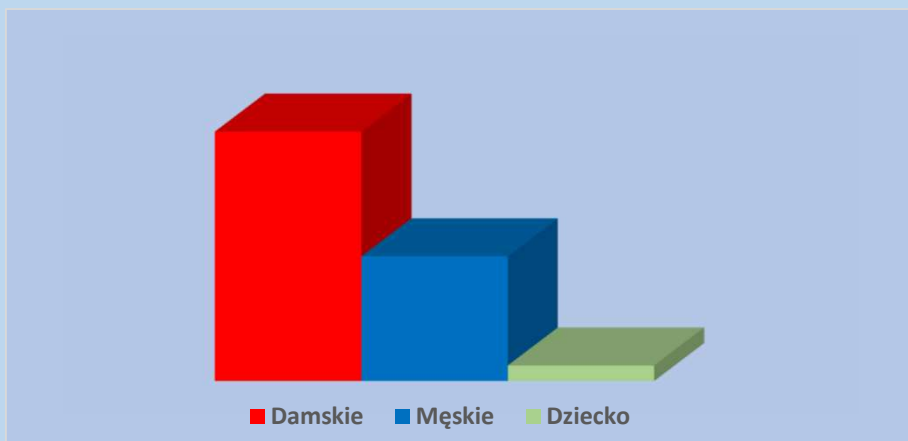

MIX PREMIUM Wiosna/Lato całoroczny

Spring/Summer Year-round

Specyfikacja jest na 100 sztuk przy zakupie 50 sztuk należy podzielić na połowę.
The specification is for 100 pieces, when you buy 50 pieces, you should split it in half

Asortyment / Assortment	Damskie / Women	Męskie / Men	Dziecko / Kids	Razem / Together
Okrycia wierzchnie / Outerwear	4	2		6
Swetry, bluzy / Sweaters, sweatshirts	4	4		8
T-shirt, top	8	8		16
Koszule , bluzki / Shirts, blouses	8	2		10
Spodnie, Spodenki / Pants, Shorts	18	12		30
Spódnice / Skirts	2			2
Sukienki / Dresses	6			6
Aksesoria / Accessories	4	2		6
Mix	4	2	4	10
Buty / Boots				0
Stroje kąpielowe/swimwear	6			6
Razem	64	32	4	100

Specyfikacja nie jest wiążąca mogą zdarzyć się rozbieżności /
The specification is not binding, discrepancies may occur.

Wszystkie nasze towary są nowe i w I gatunku. Tak jak w każdej sprzedaży outlet istnieje możliwość, że jakaś sztuka może posiadać drobne uszkodzenia (brak metki, guzika itp.) ale dotyczyć to może tylko ok. +/- 5% towaru z całego pakietu (dotyczy gat. I)

All of our merchandise is new and in grade I. As with any outlet sale, there is a possibility that a piece may have minor damage (missing tag, button, etc.) but this may only apply to about +/- 5% of the goods from the entire package (applies to grade I)