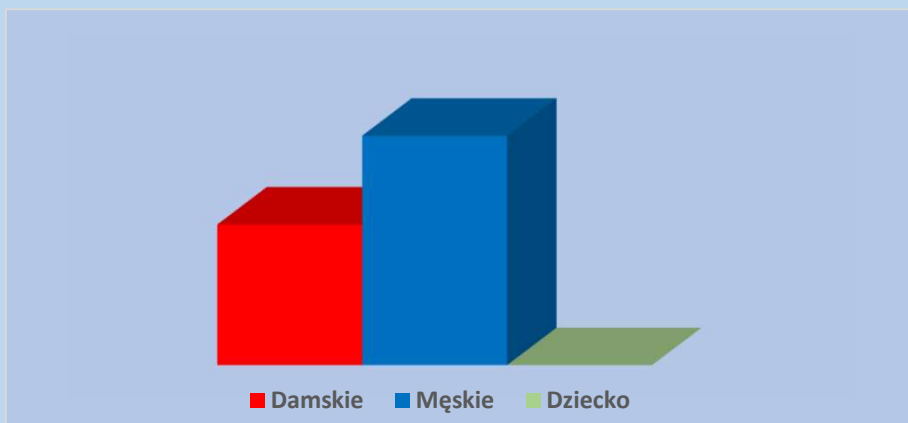

Premium Brands Całoroczny

Year-round Product

Specyfikacja jest na 100 sztuk przy zakupie 50 sztuk należy podzielić na połowę.
The specification is for 100 pieces, when you buy 50 pieces, you should split it in half

Asortyment / Assortment	Damskie / Women	Męskie / Men	Dziecko / Kids	Razem / Together
Okrycia wierzchnie / Outerwear	2			2
Swetry, bluzy / Sweaters, sweatshirts	4	10		14
T-shirt, top	14	16		30
Koszule , bluzki / Shirts, blouses				
Spodnie, Spodenki / Pants, Shorts	2	4		6
Spódnice / Skirts				
Wielopak/ Multi-pack		18		18
Akcesoria / Accessories	4	8		12
Mix	6			6
Buty / Boots		2		2
Torebki / Handbags	6	4		10
Razem	38	62	0	100

Specyfikacja nie jest wiążąca mogą zdarzyć się rozbieżności /
The specification is not binding, discrepancies may occur.

Wszystkie nasze towary są nowe i w I gatunku. Tak jak w każdej sprzedaży outlet istnieje możliwość, że jakaś sztuka może posiadać drobne uszkodzenia (brak metki, guzika itp.) ale dotyczyć to może tylko ok. +/- 5% towaru z całego pakietu (dotyczy gat. I)

All of our merchandise is new and in grade I. As with any outlet sale, there is a possibility that a piece may have minor damage (missing tag, button, etc.) but this may only apply to about +/- 5% of the goods from the entire package (applies to grade I)