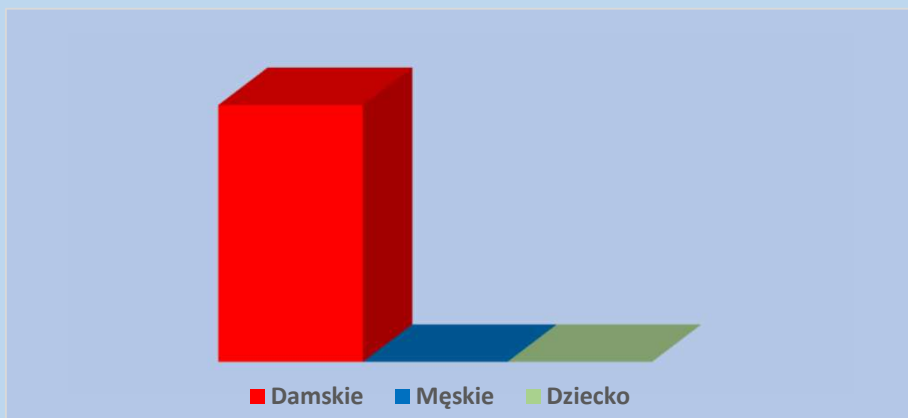

NASTY GAL Produkt Wiosna/Lato

Spring/Summer

Specyfikacja jest na 100 sztuk przy zakupie 50 sztuk należy podzielić na połowę.
The specification is for 100 pieces, when you buy 50 pieces, you should split it in half

Asortyment / Assortment	Damskie / Women	Męskie / Men	Dziecko / Kids	Razem / Together
Okrycia wierzchnie / Outerwear	6			6
Swetry, bluzy / Sweaters, sweatshirts	2			2
T-shirt, top	10			10
Koszule , bluzki / Shirts, blouses	26			26
Spodnie, Spodenki / Pants, Shorts	14			14
Spódnice / Skirts	10			10
Sukienki / Dresses	22			22
Akcesoria / Accessories	4			4
Mix	4			4
Buty / Boots	2			2
Dwupak/ Two-pack				0
Razem	100	0	0	100

Specyfikacja nie jest wiążąca mogą zdarzyć się rozbieżności /
The specification is not binding, discrepancies may occur.

Wszystkie nasze towary są nowe i w I gatunku. Tak jak w każdej sprzedaży outlet istnieje możliwość, że jakaś sztuka może posiadać drobne uszkodzenia (brak metki, guzika itp.) ale dotyczyć to może tylko ok. +/- 5% towaru z całego pakietu (dotyczy gat. I)

All of our merchandise is new and in grade I. As with any outlet sale, there is a possibility that a piece may have minor damage (missing tag, button, etc.) but this may only apply to about +/- 5% of the goods from the entire package (applies to grade I)