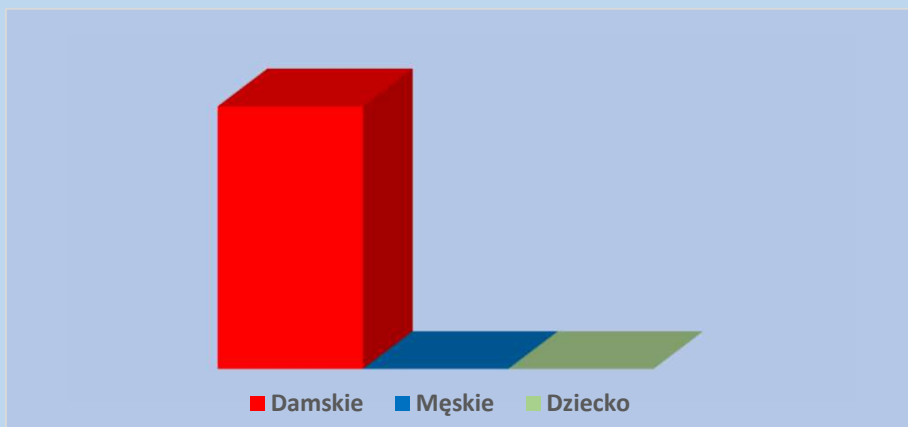

Liu.Jo Wiosna Spring/Summer

Specyfikacja jest na 100 sztuk przy zakupie 25 sztuk należy podzielić na połowę.
The specification is for 100 pieces, when you buy 50 pieces, you should split it in half

Asortyment / Assortment	Damskie / Women	Męskie / Men	Dziecko / Kids	Razem / Together
Okrycia wierzchnie / Outerwear	4			4
Swetry, bluzy / Sweaters, sweatshirts	2			2
T-shirt, top	4			4
Koszule , bluzki / Shirts, blouses	6			6
Spodnie, Spodenki / Pants, Shorts	20			20
Spódnice / Skirts	2			2
Sukienki / Dresses	10			10
Aksesoria / Accessories				0
Mix	2			2
Buty / Boots				0
Torebki / Handbags				0
Razem	50	0	0	50

Specyfikacja nie jest wiążąca mogą zdarzyć się rozbieżności /
The specification is not binding, discrepancies may occur.

Wszystkie nasze towary są nowe i w I gatunku. Tak jak w każdej sprzedaży outlet istnieje możliwość, że jakaś sztuka może posiadać drobne uszkodzenia (brak metki, guzika itp.) ale dotyczyć to może tylko ok. +/- 5% towaru z całego pakietu (dotyczy gat. I)

All of our merchandise is new and in grade I. As with any outlet sale, there is a possibility that a piece may have minor damage (missing tag, button, etc.) but this may only apply to about +/- 5% of the goods from the entire package (applies to grade I)