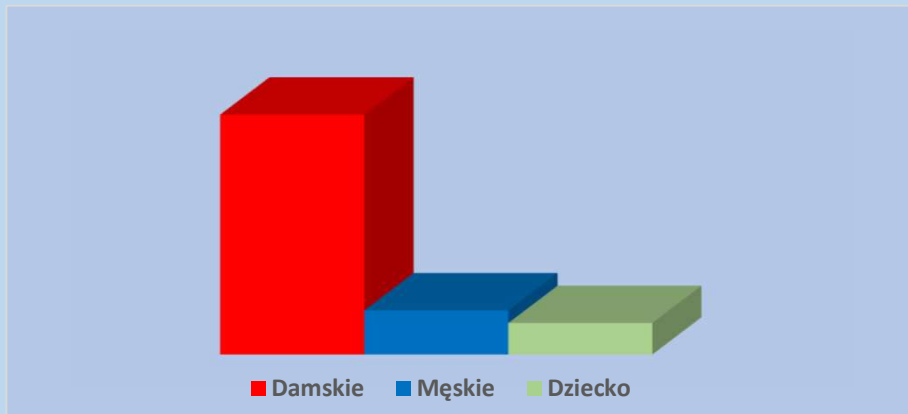

GUESS Jesień/Zima

Autumn/Winter

Specyfikacja jest na 100 sztuk przy zakupie 50 sztuk należy podzielić na połowę.
The specification is for 100 pieces, when you buy 50 pieces, you should split it in half

Asortyment / Assortment	Damskie / Women	Męskie / Men	Dziecko / Kids	Razem / Together
Okrycia wierzchnie / Outerwear	8	2		10
Swetry, bluzy / Sweaters, sweatshirts	4	2	2	8
T-shirt, top	4	4	2	10
Koszule , bluzki / Shirts, blouses	12	2		14
Spodnie, Spodenki / Pants, Shorts	20	2	2	24
Spódnice / Skirts	2			2
Sukienki / Dresses	12			12
Akcesoria / Accessories	4			4
Mix	4	2	4	10
Torebki, portfele/ Handbags, wallet	2			2
Buty/ Shoes	4			4
Okulary/ glasses				
Razem	76	14	10	100