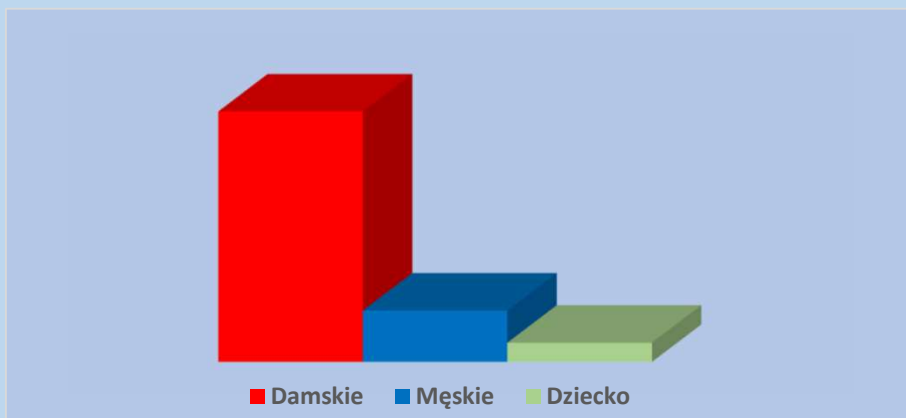

GUESS Produkt Całoroczny

Year-round Product

Specyfikacja jest na 100 sztuk przy zakupie 50 sztuk należy podzielić na połowę.
The specification is for 100 pieces, when you buy 50 pieces, you should split it in half

Asortyment / Assortment	Damskie / Women	Męskie / Men	Dziecko / Kids	Razem / Together
Okrycia wierzchnie / Outerwear	4	2		6
Swetry, bluzy / Sweaters, sweatshirts	12	6		18
T-shirt, top	14	4		18
Koszule , bluzki / Shirts, blouses	6			6
Spodnie, Spodenki / Pants, Shorts	14	2		16
Spódnice / Skirts				0
Sukienki / Dresses	10			10
Akcesoria / Accessories	2			2
Mix	8	2	6	16
Buty / Boots				0
Torebki / Handbags	8			8
Razem	78	16	6	100

Specyfikacja nie jest wiążąca mogą zdarzyć się rozbieżności /
The specification is not binding, discrepancies may occur.

Wszystkie nasze towary są nowe i w I gatunku. Tak jak w każdej sprzedaży outlet istnieje możliwość, że jakaś sztuka może posiadać drobne uszkodzenia (brak metki, guzika itp.) ale dotyczyć to może tylko ok. +/- 5% towaru z całego pakietu (dotyczy gat. I)

All of our merchandise is new and in grade I. As with any outlet sale, there is a possibility that a piece may have minor damage (missing tag, button, etc.) but this may only apply to about +/- 5% of the goods from the entire package (applies to grade I)