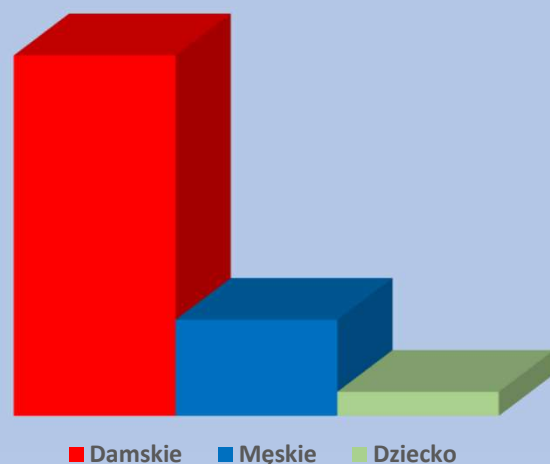

GUESS

Buty / Shoes

Specyfikacja jest na 20 sztuk
The specification is for 20 pieces,

Asortyment / Assortment	Damskie / Women	Męskie / Men	Dziecko / Kids	Razem / Together
Buty Guess	15	4	1	20
Razem	15	4	1	20