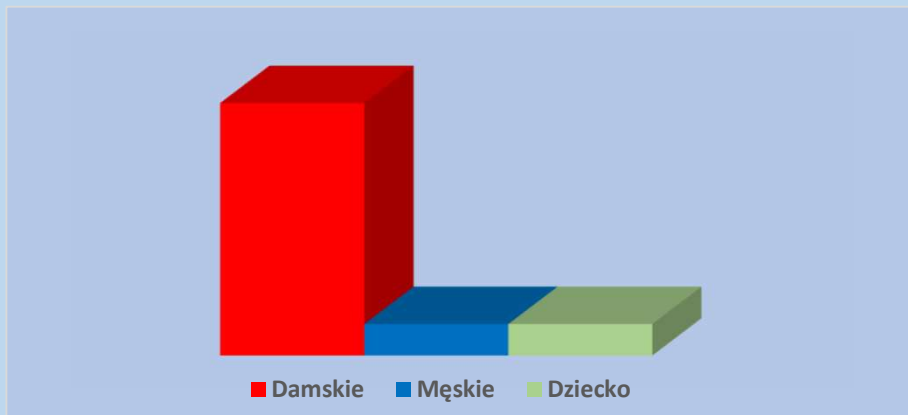

DESIGUAL Całoroczny

Year-round Product

Specyfikacja jest na 100 sztuk przy zakupie 50 sztuk należy podzielić na połowę.
The specification is for 100 pieces, when you buy 50 pieces, you should split it in half

Asortyment / Assortment	Damskie / Women	Męskie / Men	Dziecko / Kids	Razem / Together
Okrycia wierzchnie / Outerwear	24		2	26
Swetry, bluzy / Sweaters, sweatshirts	6	2	4	12
T-shirt, top	2	2		4
Koszule , bluzki / Shirts, blouses	14	2		16
Spodnie, Spodenki / Pants, Shorts	8			8
Spódnice / Skirts	4			4
Sukienki / Dresses	12		2	14
Aksesoria / Accessories	2			2
Mix	8	4	2	14
Torebki, paski/ Handbags, belts				
Buty/ Shoes				
Okulary/ glasses				
Razem	80	10	10	100

Specyfikacja nie jest wiążąca mogą zdarzyć się rozbieżności /
The specification is not binding, discrepancies may occur.

Wszystkie nasze towary są nowe i w I gatunku. Tak jak w każdej sprzedaży outlet istnieje możliwość, że jakaś sztuka może posiadać drobne uszkodzenia (brak metki, guzika itp.) ale dotyczy to może tylko ok. +/- 5% towaru z całego pakietu (dotyczy gat. I)

All of our merchandise is new and in grade I. As with any outlet sale, there is a possibility that a piece may have minor damage (missing tag, button, etc.) but this may only apply to about +/- 5% of the goods from the entire package (applies to grade I)