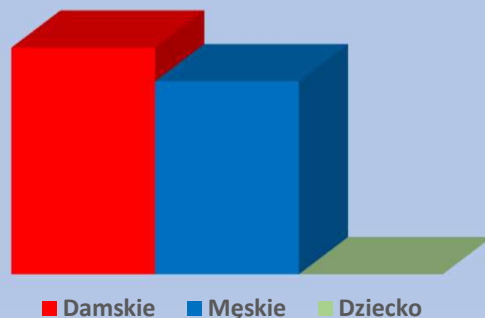

CALVIN KLEIN Całoroczny

Year-round Product

Specyfikacja jest na 100 sztuk przy zakupie 50 sztuk należy podzielić na połowę.
The specification is for 100 pieces, when you buy 50 pieces, you should split it in half

Asortyment / Assortment	Damskie / Women	Męskie / Men	Dziecko / Kids	Razem / Together
Okrycia wierzchnie / Outerwear	2			2
Swetry, bluzy / Sweaters, sweatshirts	4	12		16
T-shirt, top	12	14		26
Koszule , bluzki / Shirts, blouses		2		2
Spodnie, Spodenki / Pants, Shorts	10	10		20
Spódnice / Skirts				0
Sukienki / Dresses	6			6
Aksesoria / Accessories	10	2		12
Mix	6	4		10
Buty / Boots	4	2		6
Torebki / Handbags				0
Razem	54	46	0	100

Specyfikacja nie jest wiążąca mogą zdarzyć się rozbieżności /
The specification is not binding, discrepancies may occur.

Wszystkie nasze towary są nowe i w I gatunku. Tak jak w każdej sprzedaży outlet istnieje możliwość, że jakaś sztuka może posiadać drobne uszkodzenia (brak metki, guzika itp.) ale dotyczy to może tylko ok. +/- 5% towaru z całego pakietu (dotyczy gat. I)

All of our merchandise is new and in grade I. As with any outlet sale, there is a possibility that a piece may have minor damage (missing tag, button, etc.) but this may only apply to about +/- 5% of the goods from the entire package (applies to grade I)