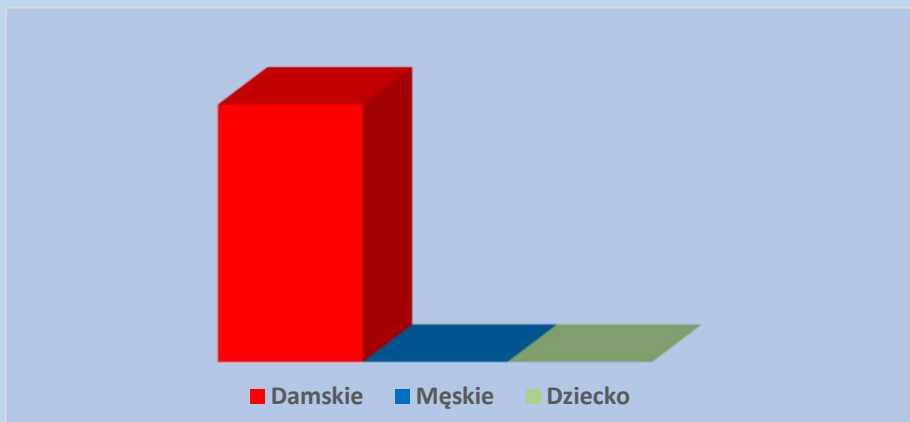

Boohoo Wiosna/Lato

Spring/Summer

Specyfikacja jest na 100 sztuk przy zakupie 50 sztuk należy podzielić na połowę.
The specification is for 100 pieces, when you buy 50 pieces, you should split it in half

Asortyment / Assortment	Damskie / Women	Męskie / Men	Dziecko / Kids	Razem / Together
Okrycia wierzchnie / Outerwear	4			4
Swetry, bluzy / Sweaters, sweatshirts	4			4
T-shirt, top	2			2
Koszule , bluzki / Shirts, blouses	22			22
Spodnie, Spodenki / Pants, Shorts	14			14
Spódnice / Skirts	4			4
Sukienki / Dresses	36			36
Aksesoria / Accessories	6			6
Mix	6			6
Buty / Boots	2			2
Torebki / Handbags				0
Razem	100	0	0	100

Specyfikacja nie jest wiążąca mogą zdarzyć się rozbieżności /
The specification is not binding, discrepancies may occur.

Wszystkie nasze towary są nowe i w I gatunku. Tak jak w każdej sprzedaży outlet istnieje możliwość, że jakaś sztuka może posiadać drobne uszkodzenia (brak metki, guzika itp.) ale dotyczyć to może tylko ok. +/- 5% towaru z całego pakietu (dotyczy gat. I)

All of our merchandise is new and in grade I. As with any outlet sale, there is a possibility that a piece may have minor damage (missing tag, button, etc.) but this may only apply to about +/- 5% of the goods from the entire package (applies to grade I)