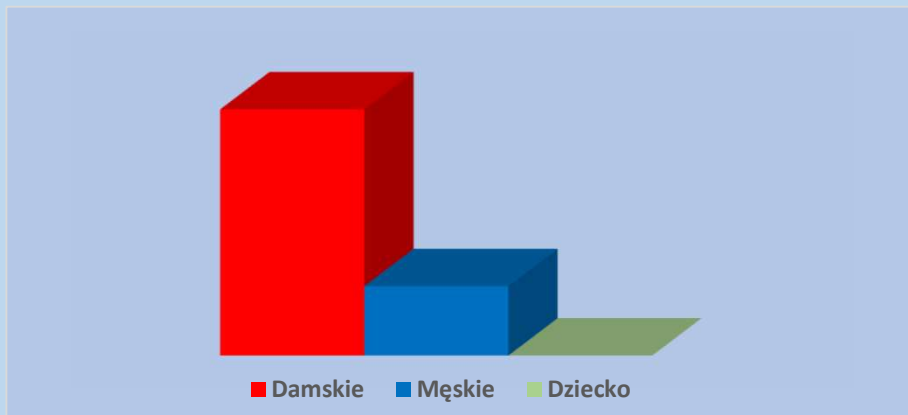

BERSHKA Całoroczny

Year-round Product

Specyfikacja jest na 100 sztuk przy zakupie 50 sztuk należy podzielić na połowę.
The specification is for 100 pieces, when you buy 50 pieces, you should split it in half

Asortyment / Assortment	Damskie / Women	Męskie / Men	Dziecko / Kids	Razem / Together
Okrycia wierzchnie / Outerwear	2	2		4
Swetry, bluzy / Sweaters, sweatshirts	8	2		10
T-shirt, top	8	4		12
Koszule , bluzki / Shirts, blouses	16	2		18
Spodnie, Spodenki / Pants, Shorts	18	8		26
Spódnice / Skirts	4			4
Sukienki / Dresses	14			14
Akcesoria / Accessories	6	2		8
Mix	2	2		4
Torebki, paski/ Handbags, belts				
Buty/ Shoes				
Okulary/ glasses				
Razem	78	22	0	100

Specyfikacja nie jest wiążąca mogą zdarzyć się rozbieżności /
The specification is not binding, discrepancies may occur.

Wszystkie nasze towary są nowe i w I gatunku. Tak jak w każdej sprzedaży outlet istnieje możliwość, że jakaś sztuka może posiadać drobne uszkodzenia (brak metki, guzika itp.) ale dotyczyć to może tylko ok. +/- 5% towaru z całego pakietu (dotyczy gat. I)

All of our merchandise is new and in grade I. As with any outlet sale, there is a possibility that a piece may have minor damage (missing tag, button, etc.) but this may only apply to about +/- 5% of the goods from the entire package (applies to grade I)